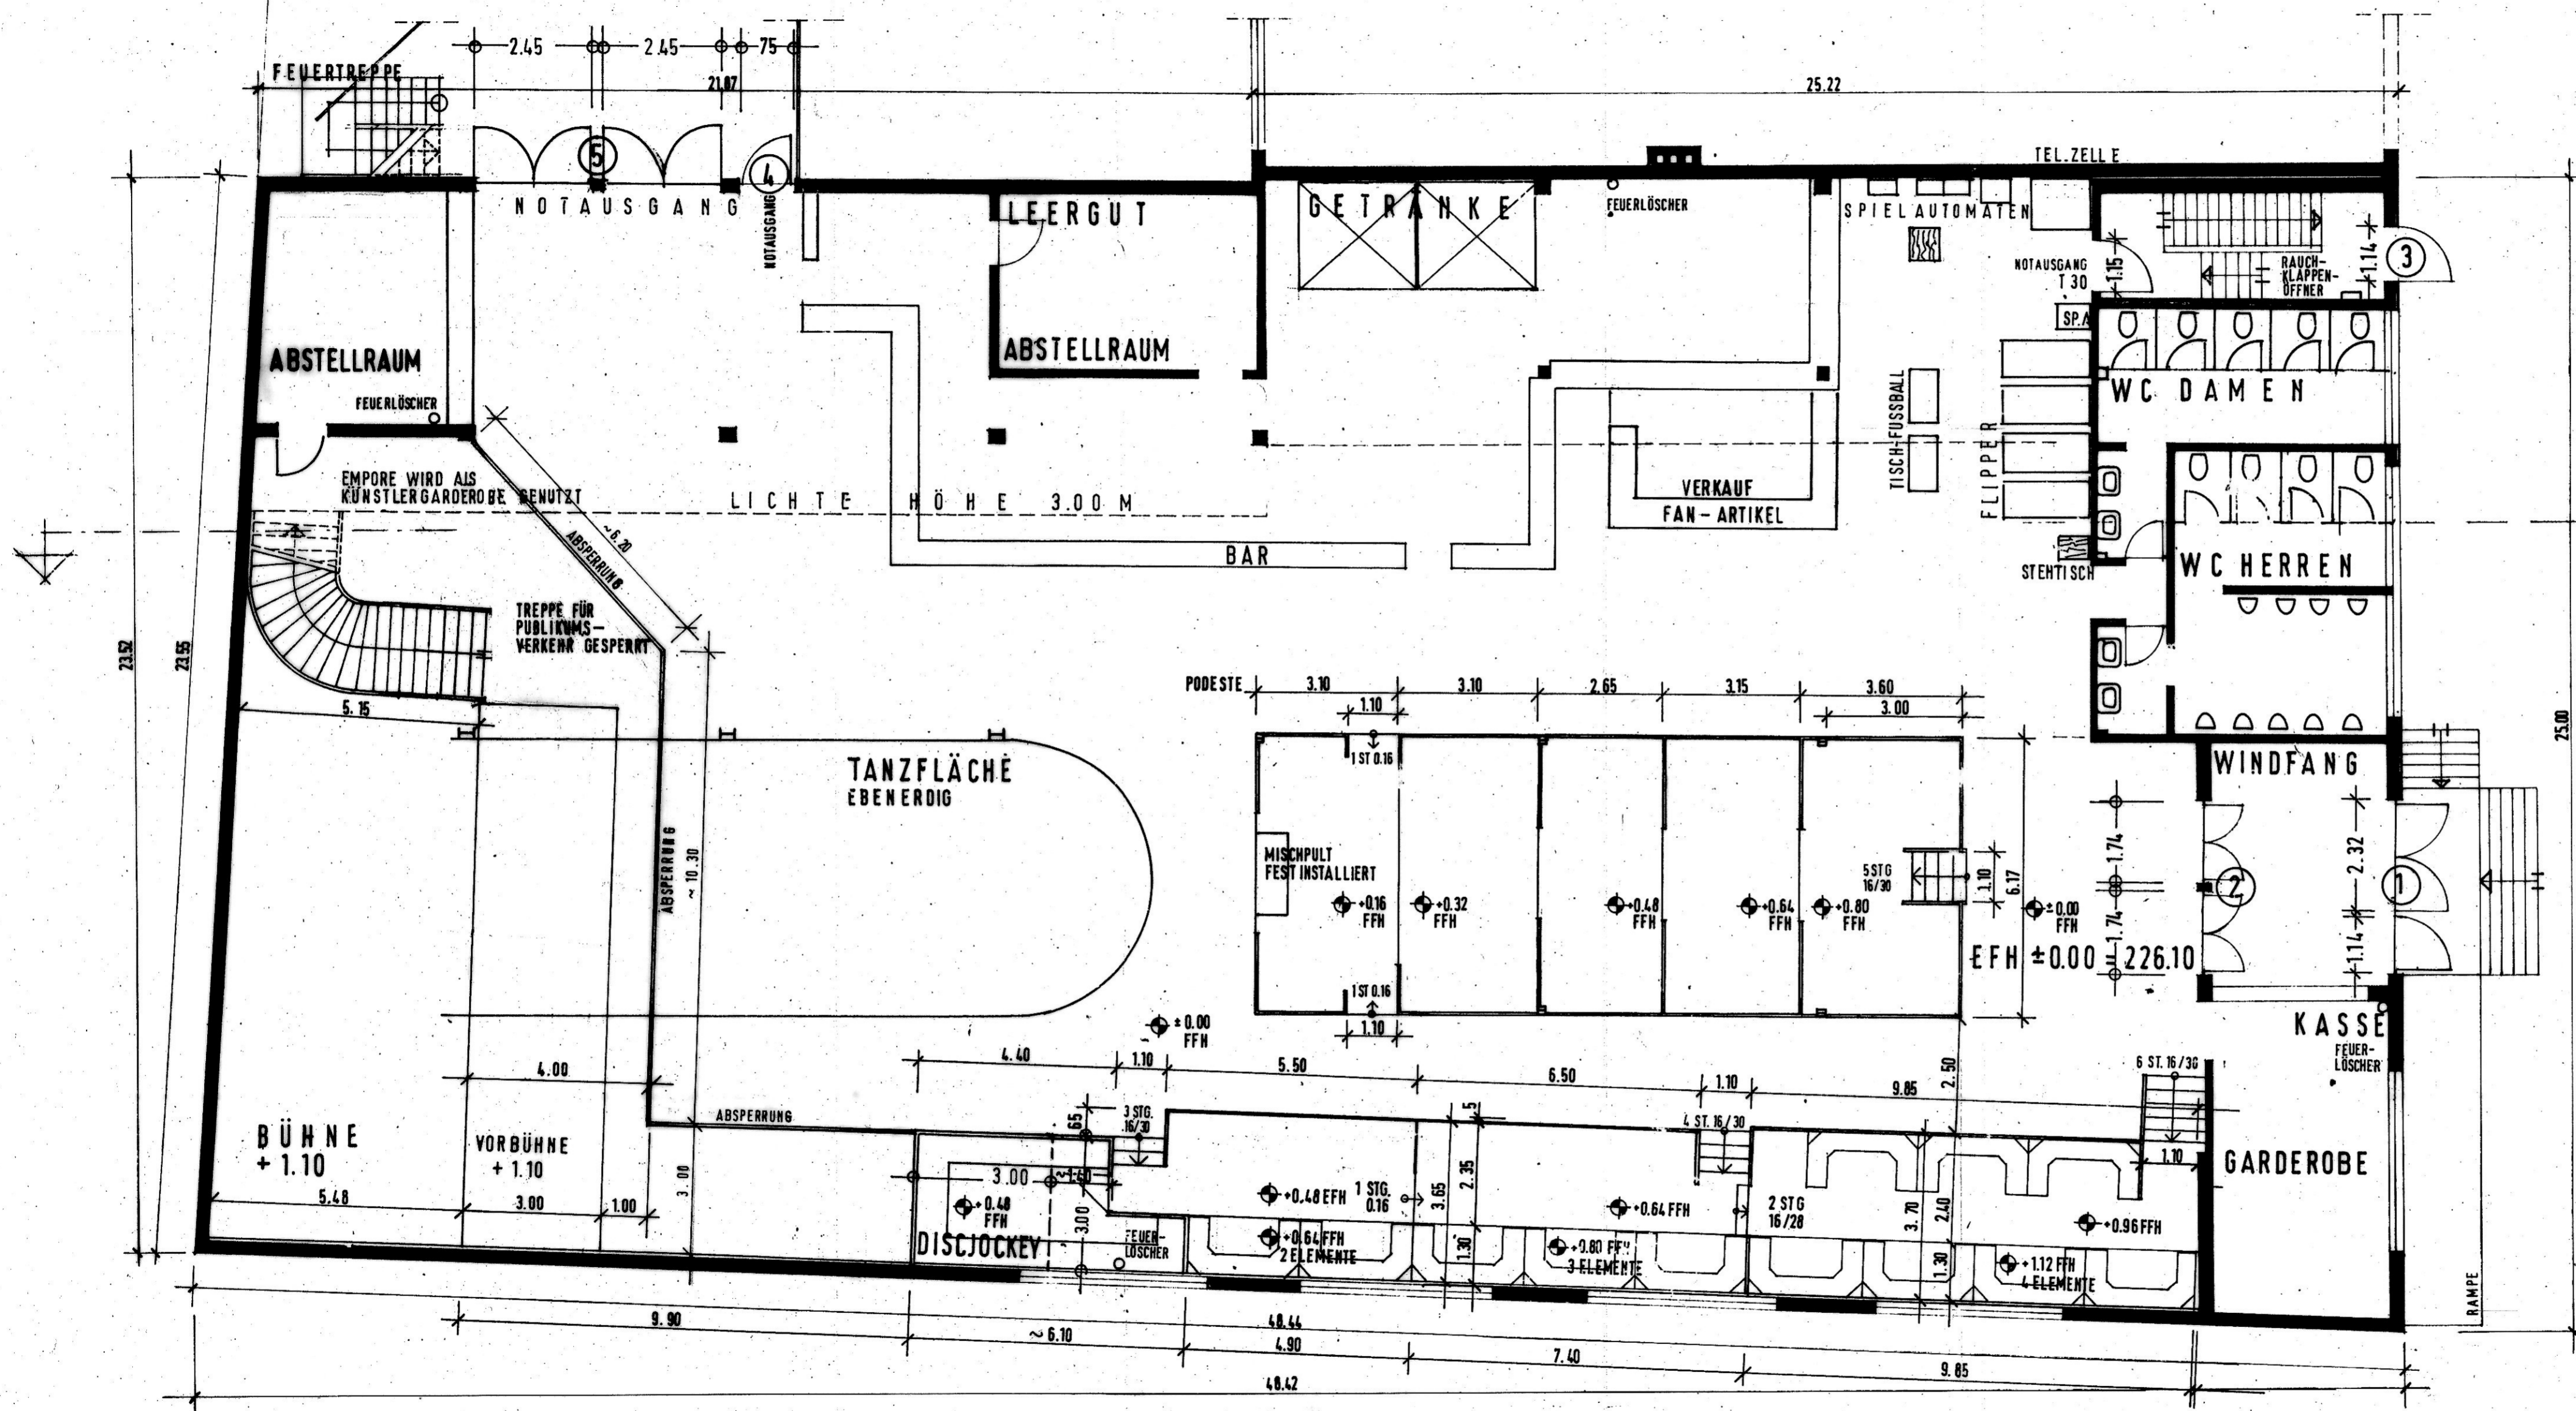

VORMALS COUNTRY + WESTERN CLUB LONGHORN STUTTGART
 JETZT LKA LONGHORN KULTUR AUSTAUSSCH

BEMESSUNG DER FLUCHTWEGE

Durchgangs- breite Türen	Personen Durchgang
① 3.46 m	519 Pers.
② 3.48 m	522 Pers.)
③ 1.14 m	171 Pers.
④ 0.75 m	112 Pers.
⑤ 4.90 m	735 Pers.

1537 Personen ERDGESCHOSS

GESAMTZAHL DER STEHPLÄTZE

586 m² Fläche x 2 Personen/m² = 1.172 Personen EG

BESTUHLUNGSPLAN VOM ERDGESCHOSS

VARIANTE
 MASSSTAB 1:100

25. JAN. 1993
 14. JUL. 1993
 24. AUG. 1993
 02. FEB. 2004